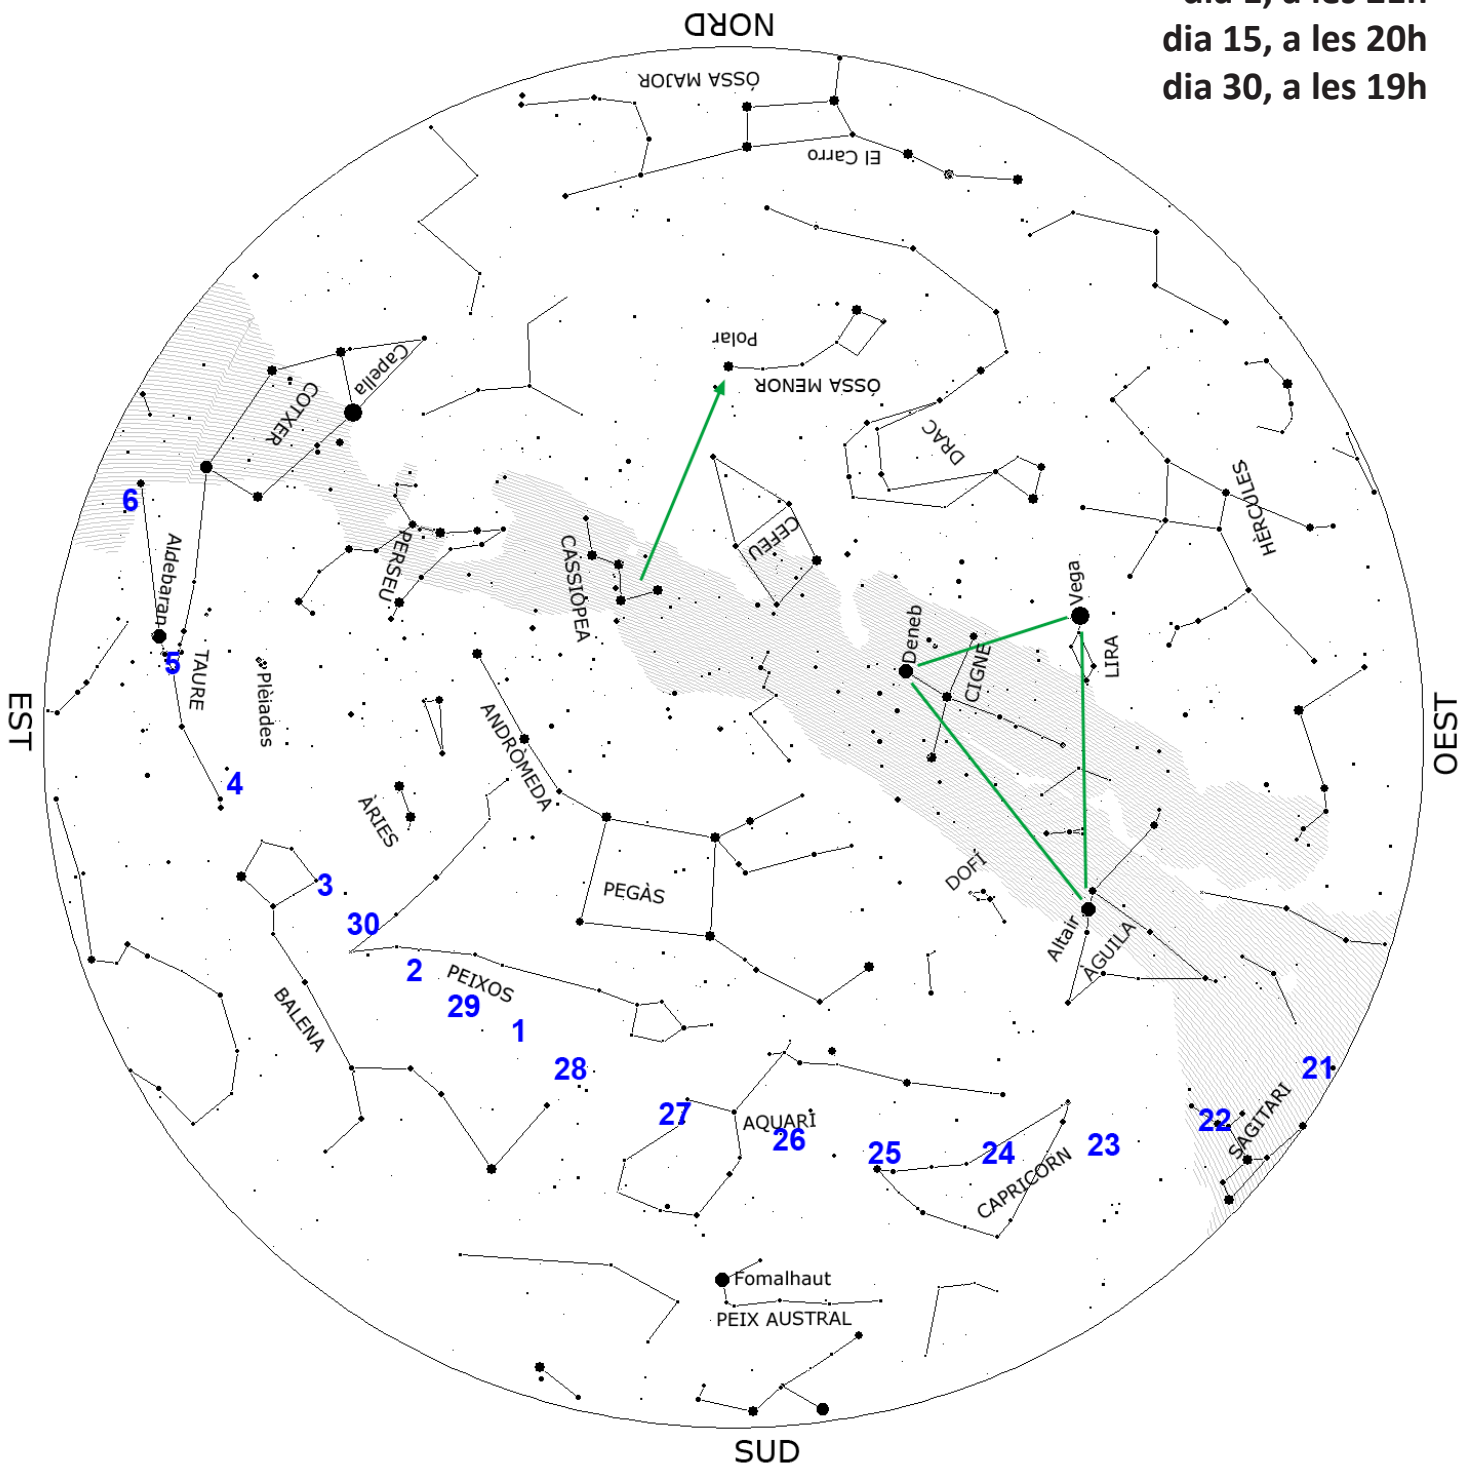

# CARTA CELESTE

## NOVEMBRE 2017

dia 1, a les 21h  
dia 15, a les 20h  
dia 30, a les 19h

Per identificar les estrelles en el cel, gireu la carta de manera que l'horitzó que esteu mirant quedi a la part baixa.

*Els números de color blau indiquen la posició de la Lluna en els corresponents dies del mes.*

*Els punts vermells marquen la posició dels planetes visibles durant el mes.*

Actualitzeu cada mes aquest mapa a <http://www.planetari.cat>

Baixeu-vos un programa de panoràmiques de cel nocturn a <http://www.nightshadesoftware.org>