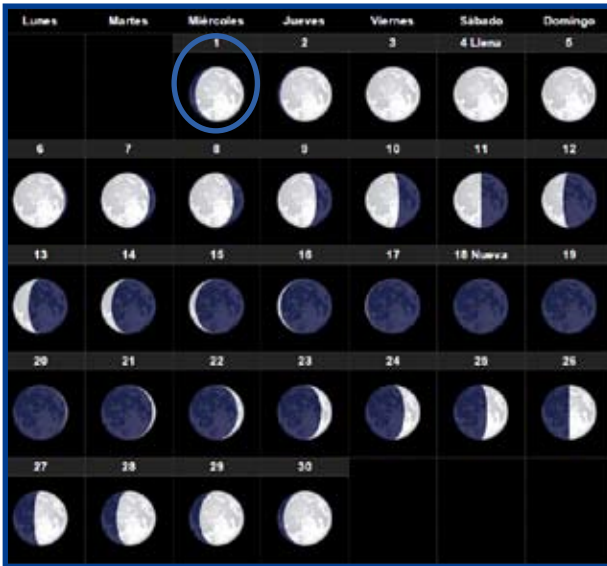

# NOVEMBRE 2017

**CALENDARI  
GREGORIÀ**

És un **calendari solar**.

És l'any **2017**.

El mes té **30 dies**.

Dates importants:

**1 - Inici de l'11è mes**

**1 - Tots Sants**