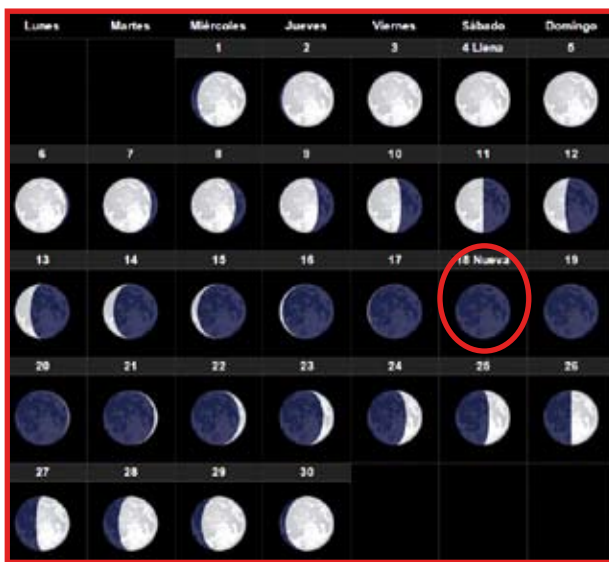

## CALENDARI MUSULMÀ

És un **calendari lunar**.

És l'any **1439**.

Venim del **Safar** que té **29 dies**.

Comença el **Rabi Al-Awwal** que té **30 dies**.

Dates importants:

**20 - Inici del mes Rabi Al-Awwal (3r mes)**

# JIUYUÈ / SHIYUÈ 4715

NOVEMBRE 2017

**CALENDARI  
XINÈS**

És un **calendari solar i lunar**.

És l'any **4715 Ding You - Any del Gall**.

Venim del **Jiuyue** que té **29 dies**.

Comença el mes **Shiyue** que té **30 dies**.

Dates importants:

**18 - Inici del mes Shiyue (10è mes)**