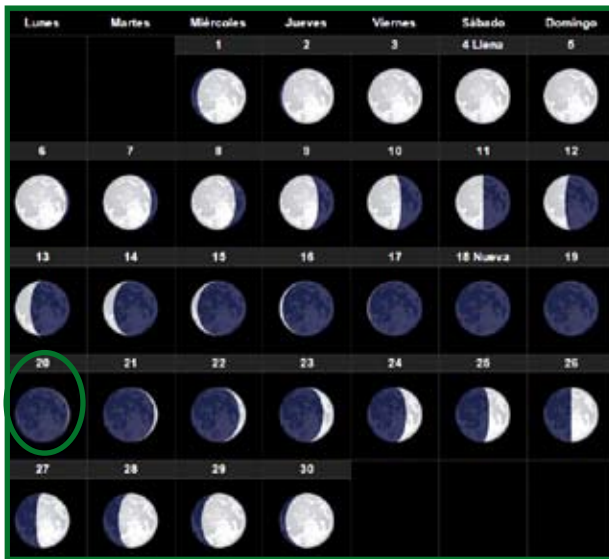

SAFAR / RABI AL-AWWAL 1439

NOVEMBRE 2017

CALENDARI MUSULMÀ

És un **calendari lunar**.

És l'any **1439**.

Venim del **Safar** que té **29 dies**.

Comença el **Rabi Al-Awwal** que té **30 dies**.

Dates importants:

20 - Inici del mes Rabi Al-Awwal (3r mes)